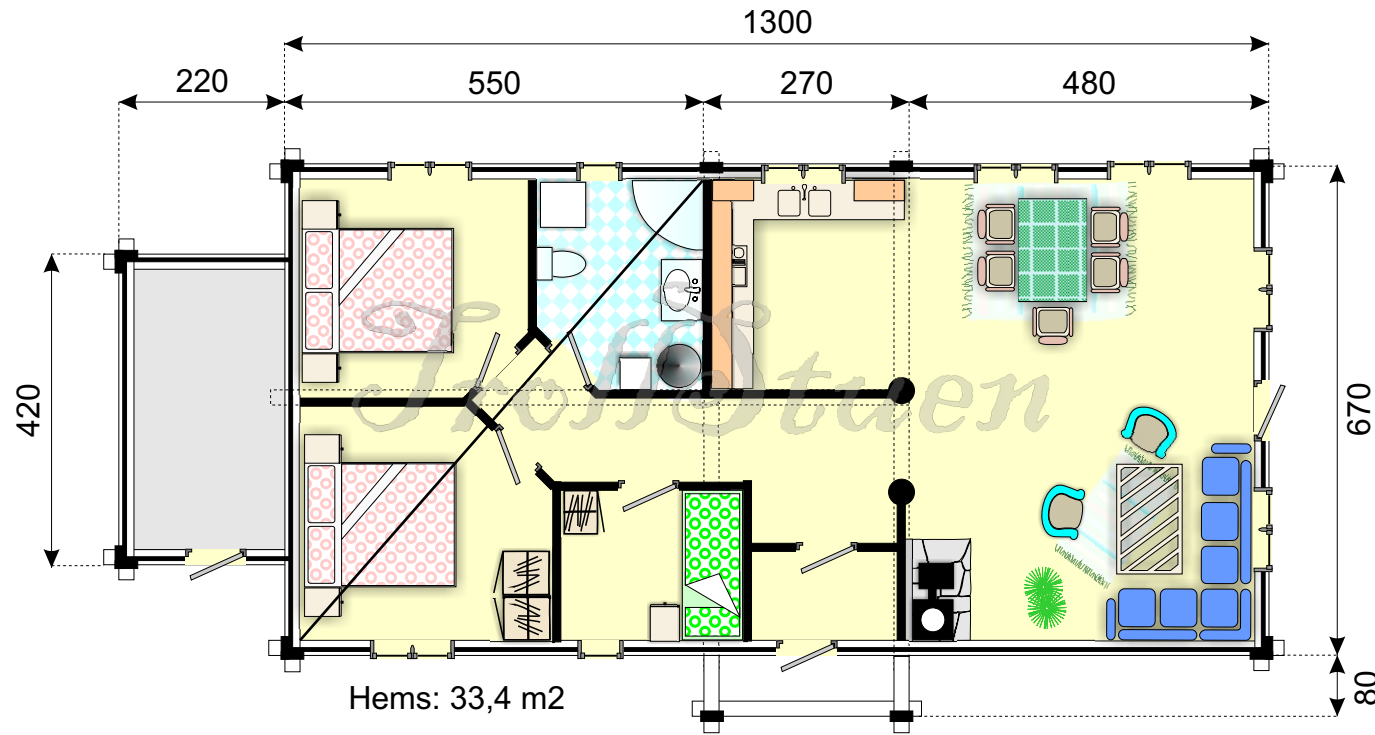

VIGADA
OF LITHUANIA
PRODUCER OF GENUINE LOG HOMES