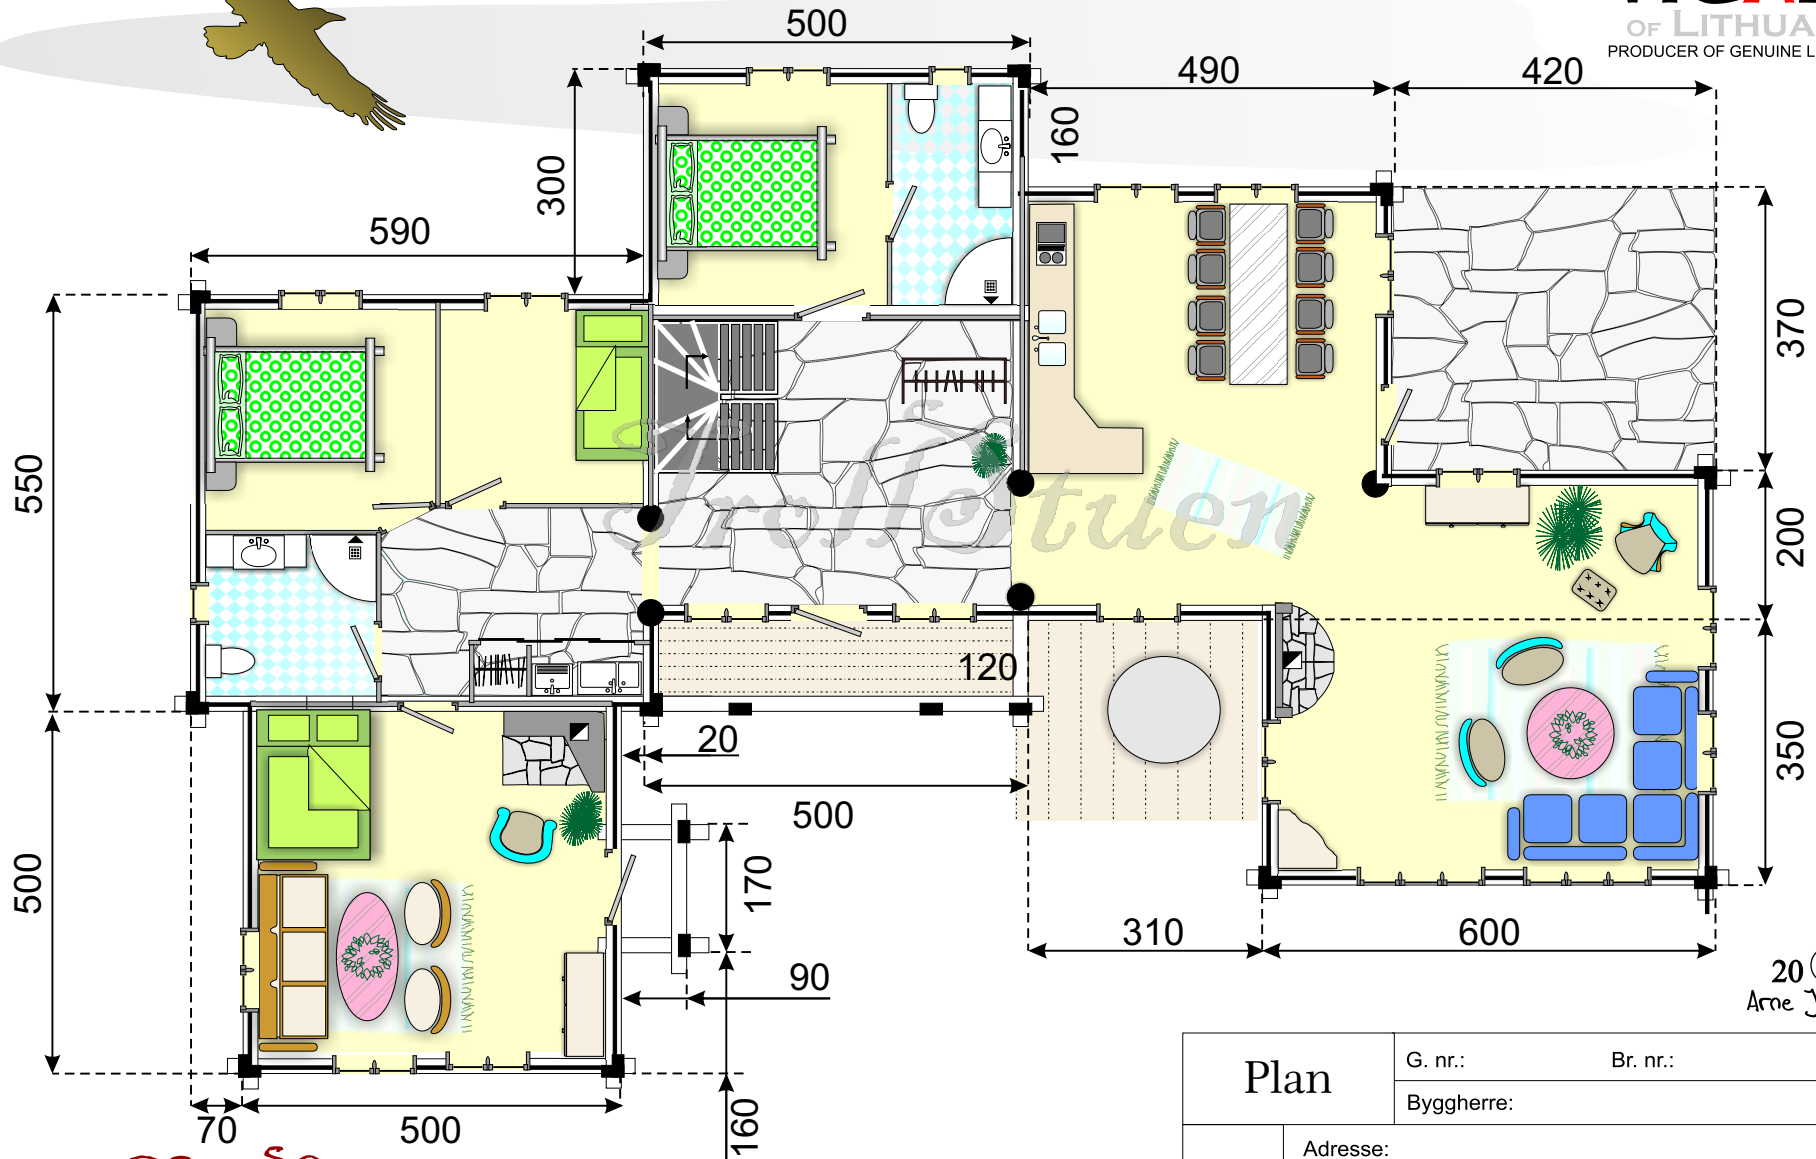

Bergsdal

VIGADA
OF LITHUANIA
PRODUCER OF GENUINE LOG HOMES

20 © 11
Arne Jacobsen

Trollstuen
HYTTER I STAV OG LAFT

Plan	G. nr.:	Br. nr.:
	Byggherre:	
Adresse:		
Målestokk: MÅLSATT	Bygningstype: Hytte	

Bergsdal

VIGADA
OF LITHUANIA
PRODUCER OF GENUINE LOG HOMES

20 © 11
Arne Jacobsen

Trollstuen
HYTTER I STAV OG LAFT

Hems	G. nr.:	Br. nr.:
	Byggherre:	
Adresse:		
Målestokk: MÅLSATT	Bygnings type: Hytte	

Bergsdal

VIGADA
OF LITHUANIA
PRODUCER OF GENUINE LOG HOMES