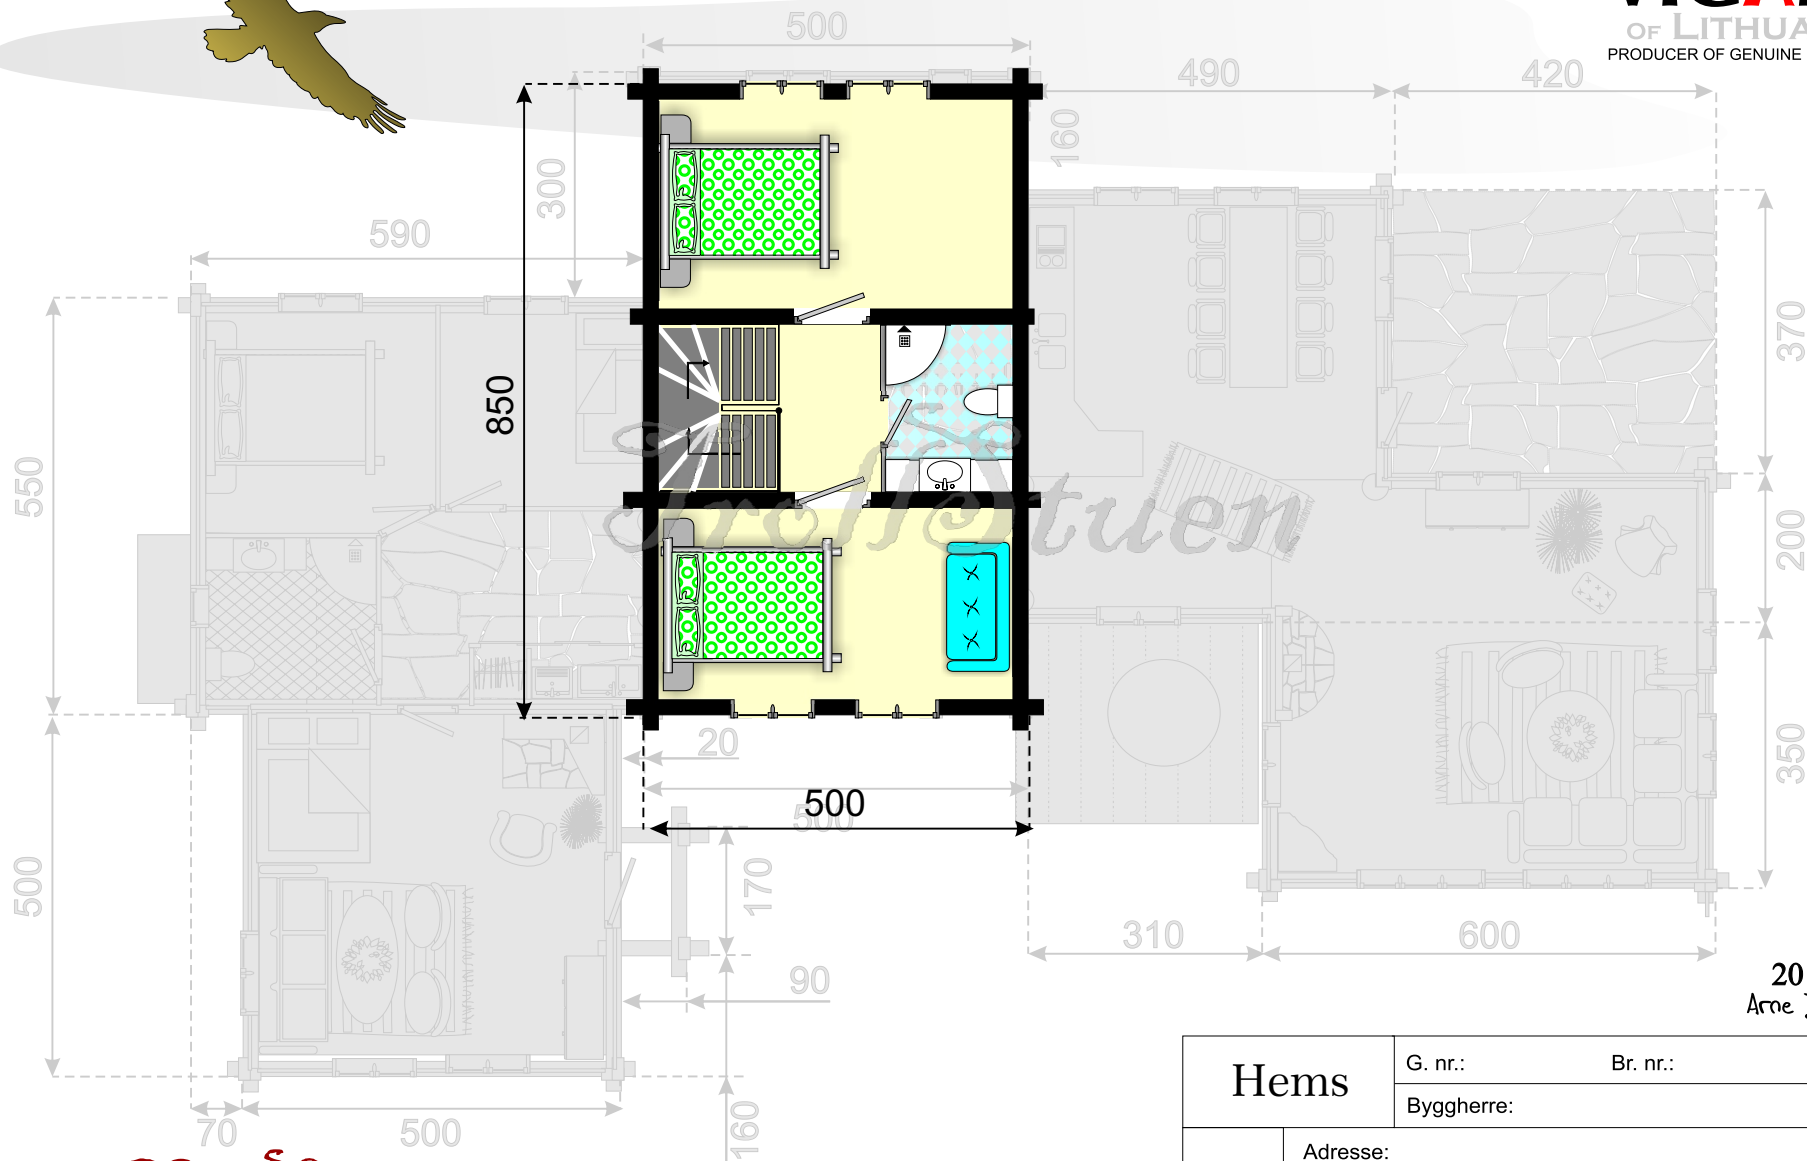

Bergsdal

VIGADA
OF LITHUANIA
PRODUCER OF GENUINE LOG HOMES

20 © 11
Arne Jacobsen

Trollstuen
HYTTER I STAV OG LAFT

Hems	G. nr.:	Br. nr.:
	Byggherre:	
Adresse:		
Målestokk: MÅLSATT	Bygnings type: Hytte