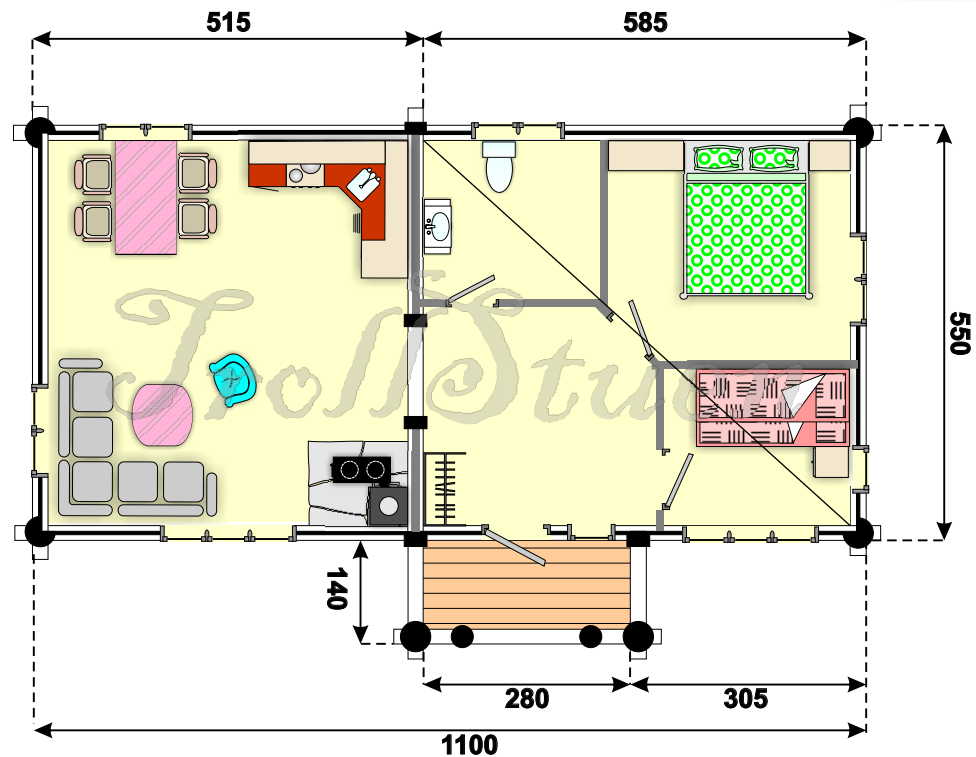

Plan	G. nr.:	Br. nr.:
	Byggherre:	
Adresse:		
Målestokk:	Bygnings type:	

Nip 60

VIGADA
OF LITHUANIA
PRODUCER OF GENUINE LOG HOMES

20 © 11
Arne Jacobsen

Plan	G. nr.:	Br. nr.:
	Byggherre:	
Adresse:		
Målestokk: MÅLSATT	Bygnings type: Hytte	