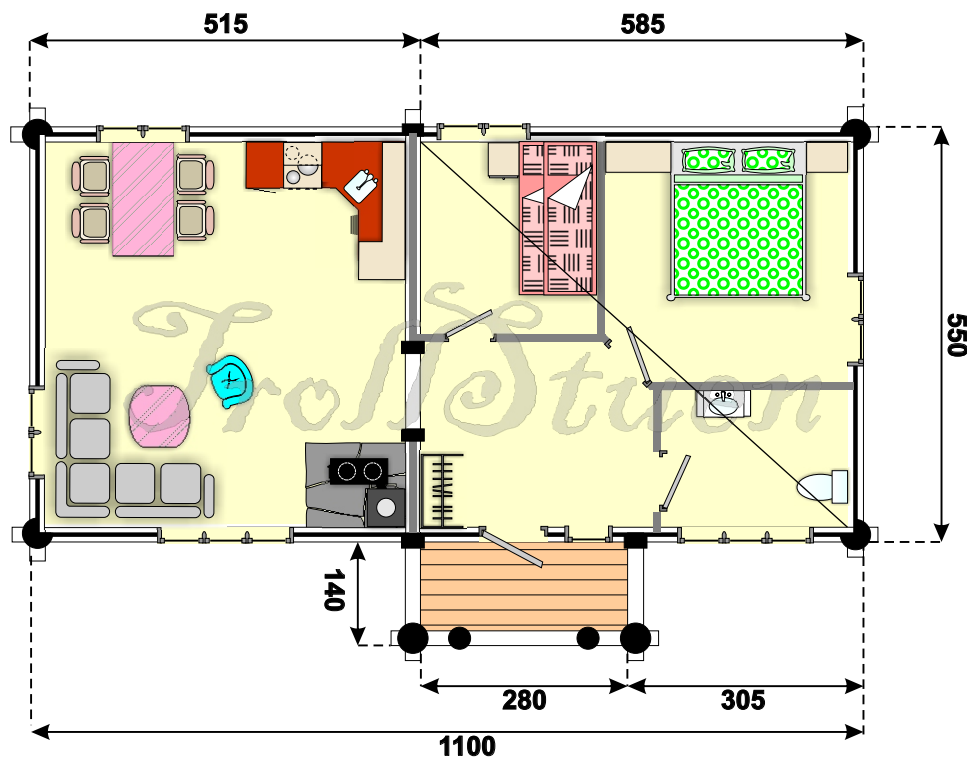

Nip 60

VIGADA
OF LITHUANIA
PRODUCER OF GENUINE LOG HOMES

20 © 11
Arne Jacobsen

Trollstuen
HYTTER I STAV OG LAFT

Åstrand 1, Postboks 190, 4201 SAUDA Tlf.: 45 50 55 15 e-post: post@trollstuen.no www.trollstuen.no

Plan	G. nr.:	Br. nr.:
	Byggherre:	
Adresse:		
Målestokk:	Bygnings type: