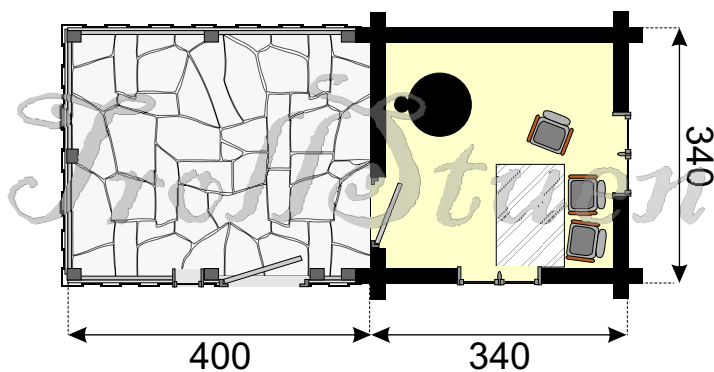

Eldhus

VIGADA
OF LITHUANIA
PRODUCER OF GENUINE LOG HOMES

Trollstuen
HYTTER I STAV OG LAFT

Plan	G. nr.:	Br. nr.:
	Byggherre:	
	Adresse:	
Målestokk: MÅLSATT	Bygnings type: Hytte	

Åstrand 1, Postboks 190, 4201 SAUDA Tlf.: 45 50 55 15 e-post: post@trollstuen.no www.trollstuen.no